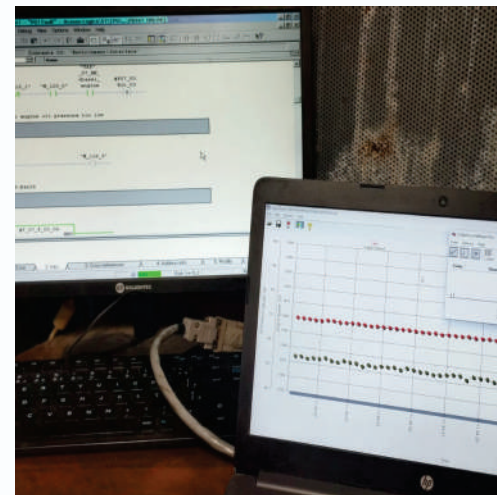

Na **Crane Port Service**, somos especialistas em diagnósticos de motores diesel, utilizando software avançado para realizar análises detalhadas e precisas. Nossa equipe tem vasta experiência em manutenção e diagnósticos dos principais fabricantes de motores utilizados em equipamentos portuários.

Entre as marcas com as quais trabalhamos, destacam-se MAN, Mercedes, Cummins e Caterpillar.

Nosso compromisso é garantir que os motores dos seus equipamentos operem com máxima eficiência e confiabilidade, proporcionando diagnósticos rápidos e soluções eficazes para minimizar o tempo de inatividade e maximizar a produtividade.