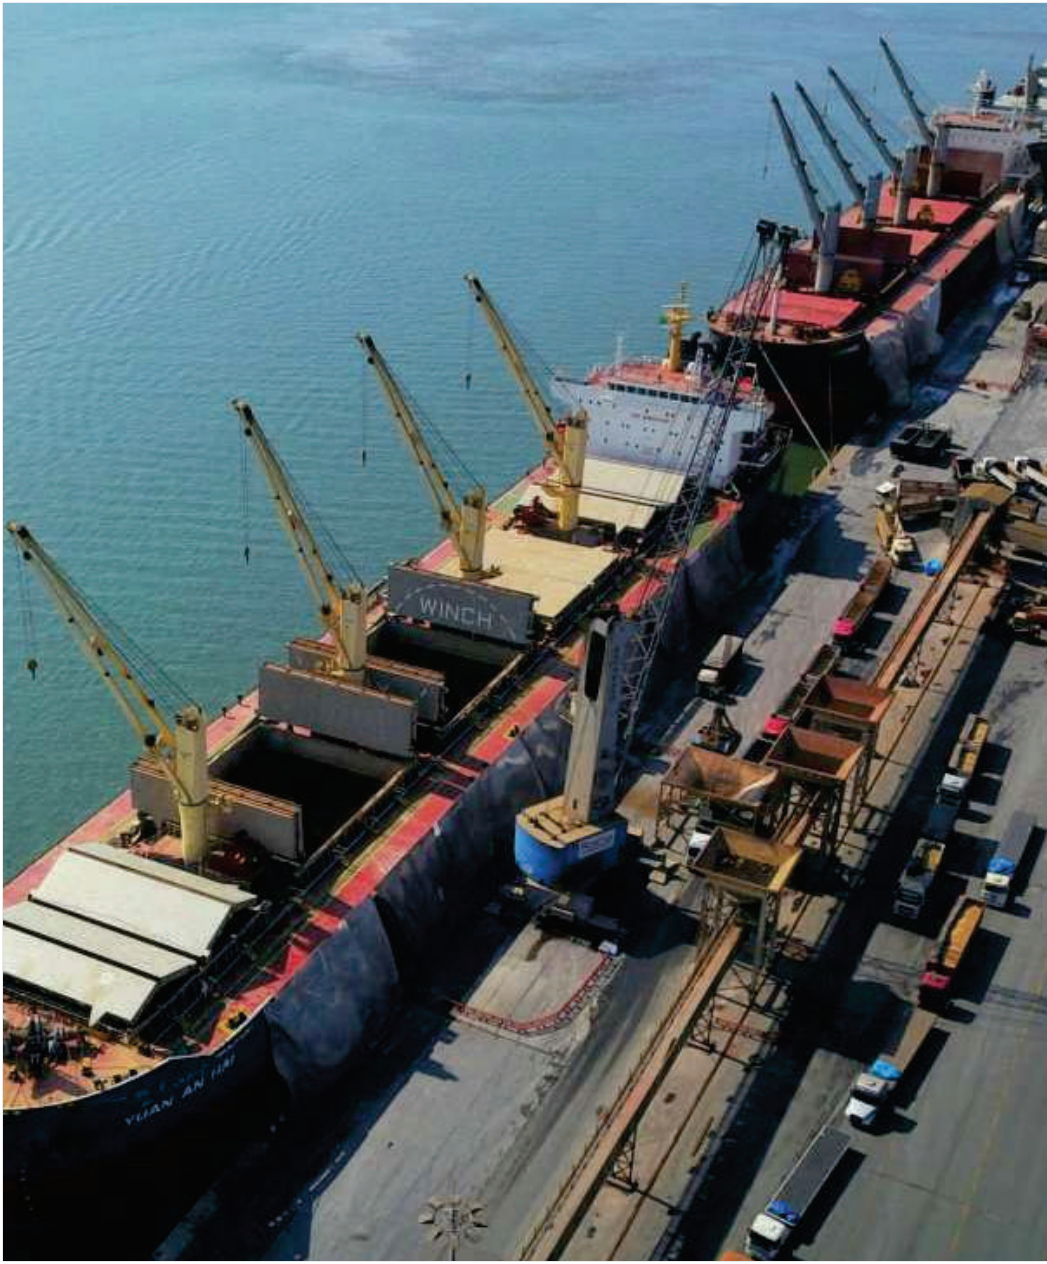

APRESENTAÇÃO CORPORATIVA

2024

CRANE PORT SERVICE
SERVIÇOS PORTUÁRIOS

NOSSA EMPRESA

A **Crane Port Service** é uma empresa líder em serviços portuários, dedicada a oferecer soluções eficientes e inovadoras para operações de movimentação e logística de carga.