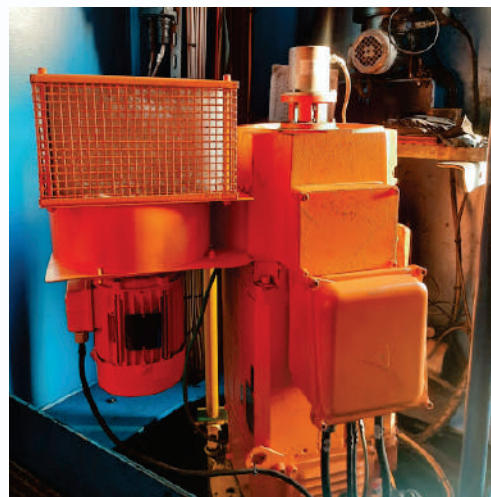

AUTOMAÇÃO E SISTEMAS

Elétrica, Hidráulica e Mecânica

Na **Crane Port Service**, oferecemos serviços especializados em elétrica, hidráulica e mecânica para garantir o pleno funcionamento e a máxima eficiência dos equipamentos portuários.

ANÁLISE E DIAGNÓSTICOS

Elétrica, Hidráulica e Mecânica

Na **Crane Port Service**, oferecemos serviços de análise e diagnóstico de equipamentos com precisão e eficiência. Utilizando tecnologia avançada e métodos de inspeção detalhados, nossa equipe de especialistas identifica problemas potenciais antes que se tornem críticos.