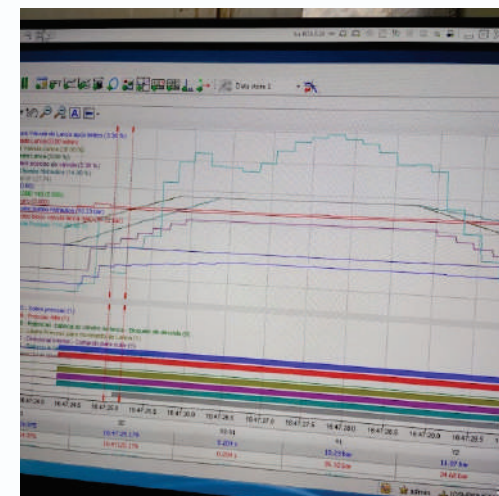

Na **Crane Port Service**, entendemos a importância de manter suas operações em funcionamento contínuo.

Por isso, oferecemos atendimento **24 horas** para nossos clientes. Nossa equipe de especialistas está disponível a qualquer hora do dia ou da noite para responder rapidamente às suas necessidades de assistência técnica e manutenção.

Estamos comprometidos em proporcionar suporte imediato, garantindo que qualquer problema seja resolvido com eficiência e minimizando o tempo de inatividade dos seus equipamentos.

Com nosso **atendimento 24 horas**, você pode confiar que estaremos sempre prontos para ajudar, garantindo a continuidade e a segurança das suas operações.