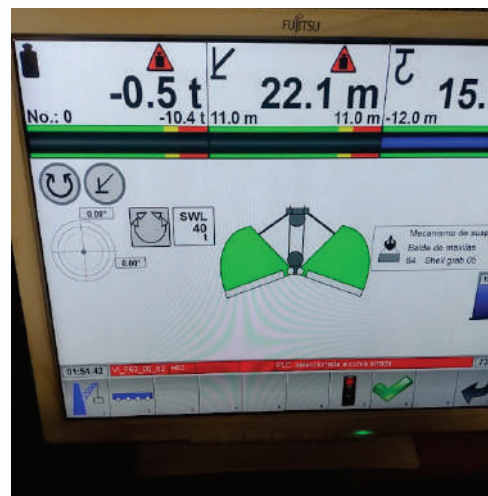

Na **Crane Port Service**, entendemos a importância de manter suas operações em funcionamento contínuo.

Por isso, oferecemos atendimento **24 horas** para nossos clientes. Nossa equipe de especialistas está disponível a qualquer hora do dia ou da noite para responder rapidamente às suas necessidades de assistência técnica e manutenção.

Estamos comprometidos em proporcionar suporte imediato, garantindo que qualquer problema seja resolvido com eficiência e minimizando o tempo de inatividade dos seus equipamentos.

Com nosso **atendimento 24 horas**, você pode confiar que estaremos sempre prontos para ajudar, garantindo a continuidade e a segurança das suas operações.